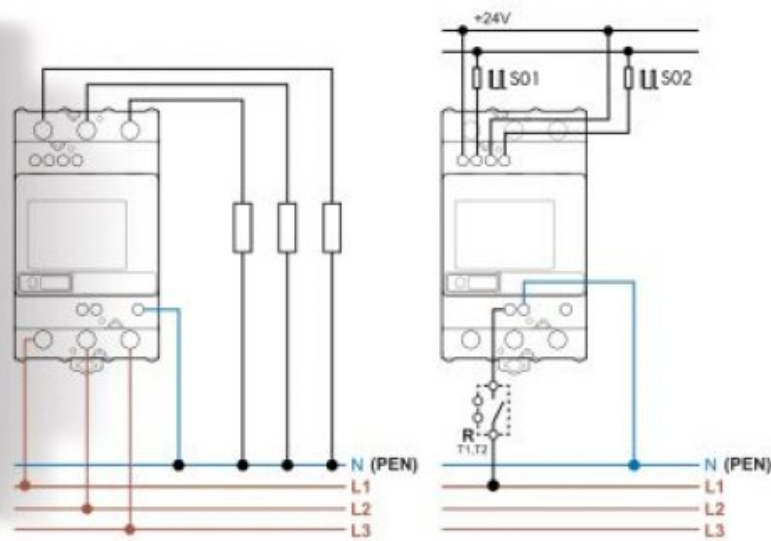

Inteligentne liczniki

Typ 7M.38.8.400.0112