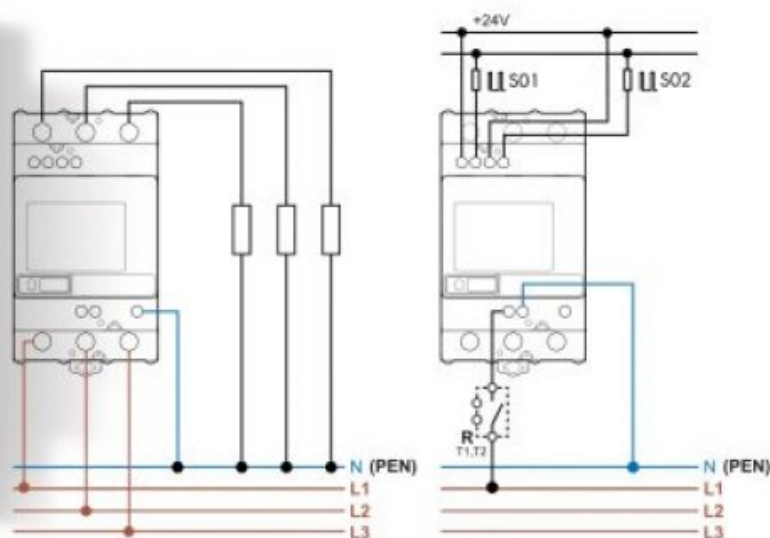

Inteligentne liczniki

Typ 7M.38.8.400.0112